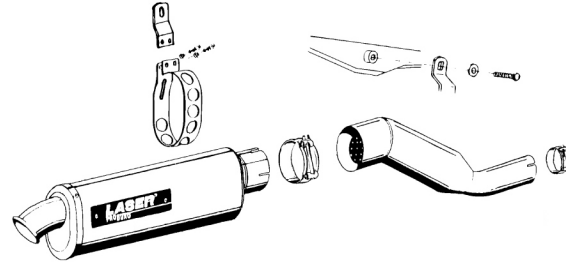

SUZUKI

DR 800 S Big

TECHNICAL DATA

YEAR	: '91~
Model	: Suzuki DR 800 S Big
Type	: SR43A/B
System	: Laser ProDuro, Slip-on muffler
Mufflerstyle	: INOX, Sport & Homologated

	* Ordeno.
Laser ProDuro, Sport	91.2003.A
Laser ProDuro, Homologated	91,2003,B

Slip-on Muffler

Ordeno.: 91.2003.*

APPROVAL

SR43A/B

e4-89/235-90003